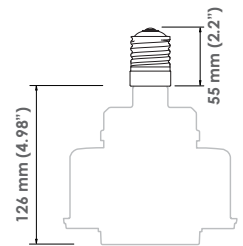

Project	Type
Product Code	Date

VALTO Accessories

Socket Extenders/Adapters

E26 to E26 Long
or
E27 to E27 Long

E39 to E26 Long
or
E40 to E27 Long

E39 to E26 Short
or
E40 to E27 Short

[Web Link](#)

CATEGORY	Description	Product Code	Part #
E26 / E39X	Socket Adapter E39->E26 Short	03938	SAD-E39-E26-SHT
	Socket Adapter E26->E26 Long	03939	SAD-E26-E26-150
	Socket Adapter E39X-E26 Long	03940	SAD-E39-E26-150
E27 / E40	Socket Adapter E40->E27 Short	03942	SAD-E40-E27-SHT
	Socket Adapter E27->E27 Long	03943	SAD-E27-E27-150
	Socket Adapter E40-E27 Long	03944	SAD-E40-E27-150